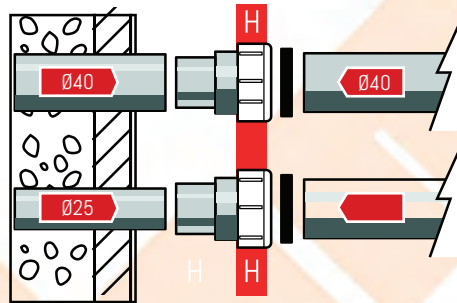

Article	Descripció	PVP
RA-33	ENLLAÇ REPARACIÓ INTERIOR TUB Ø40 FEMELLA Ø25 PER TUB Ø40 C/J CÒNICA	3,25€